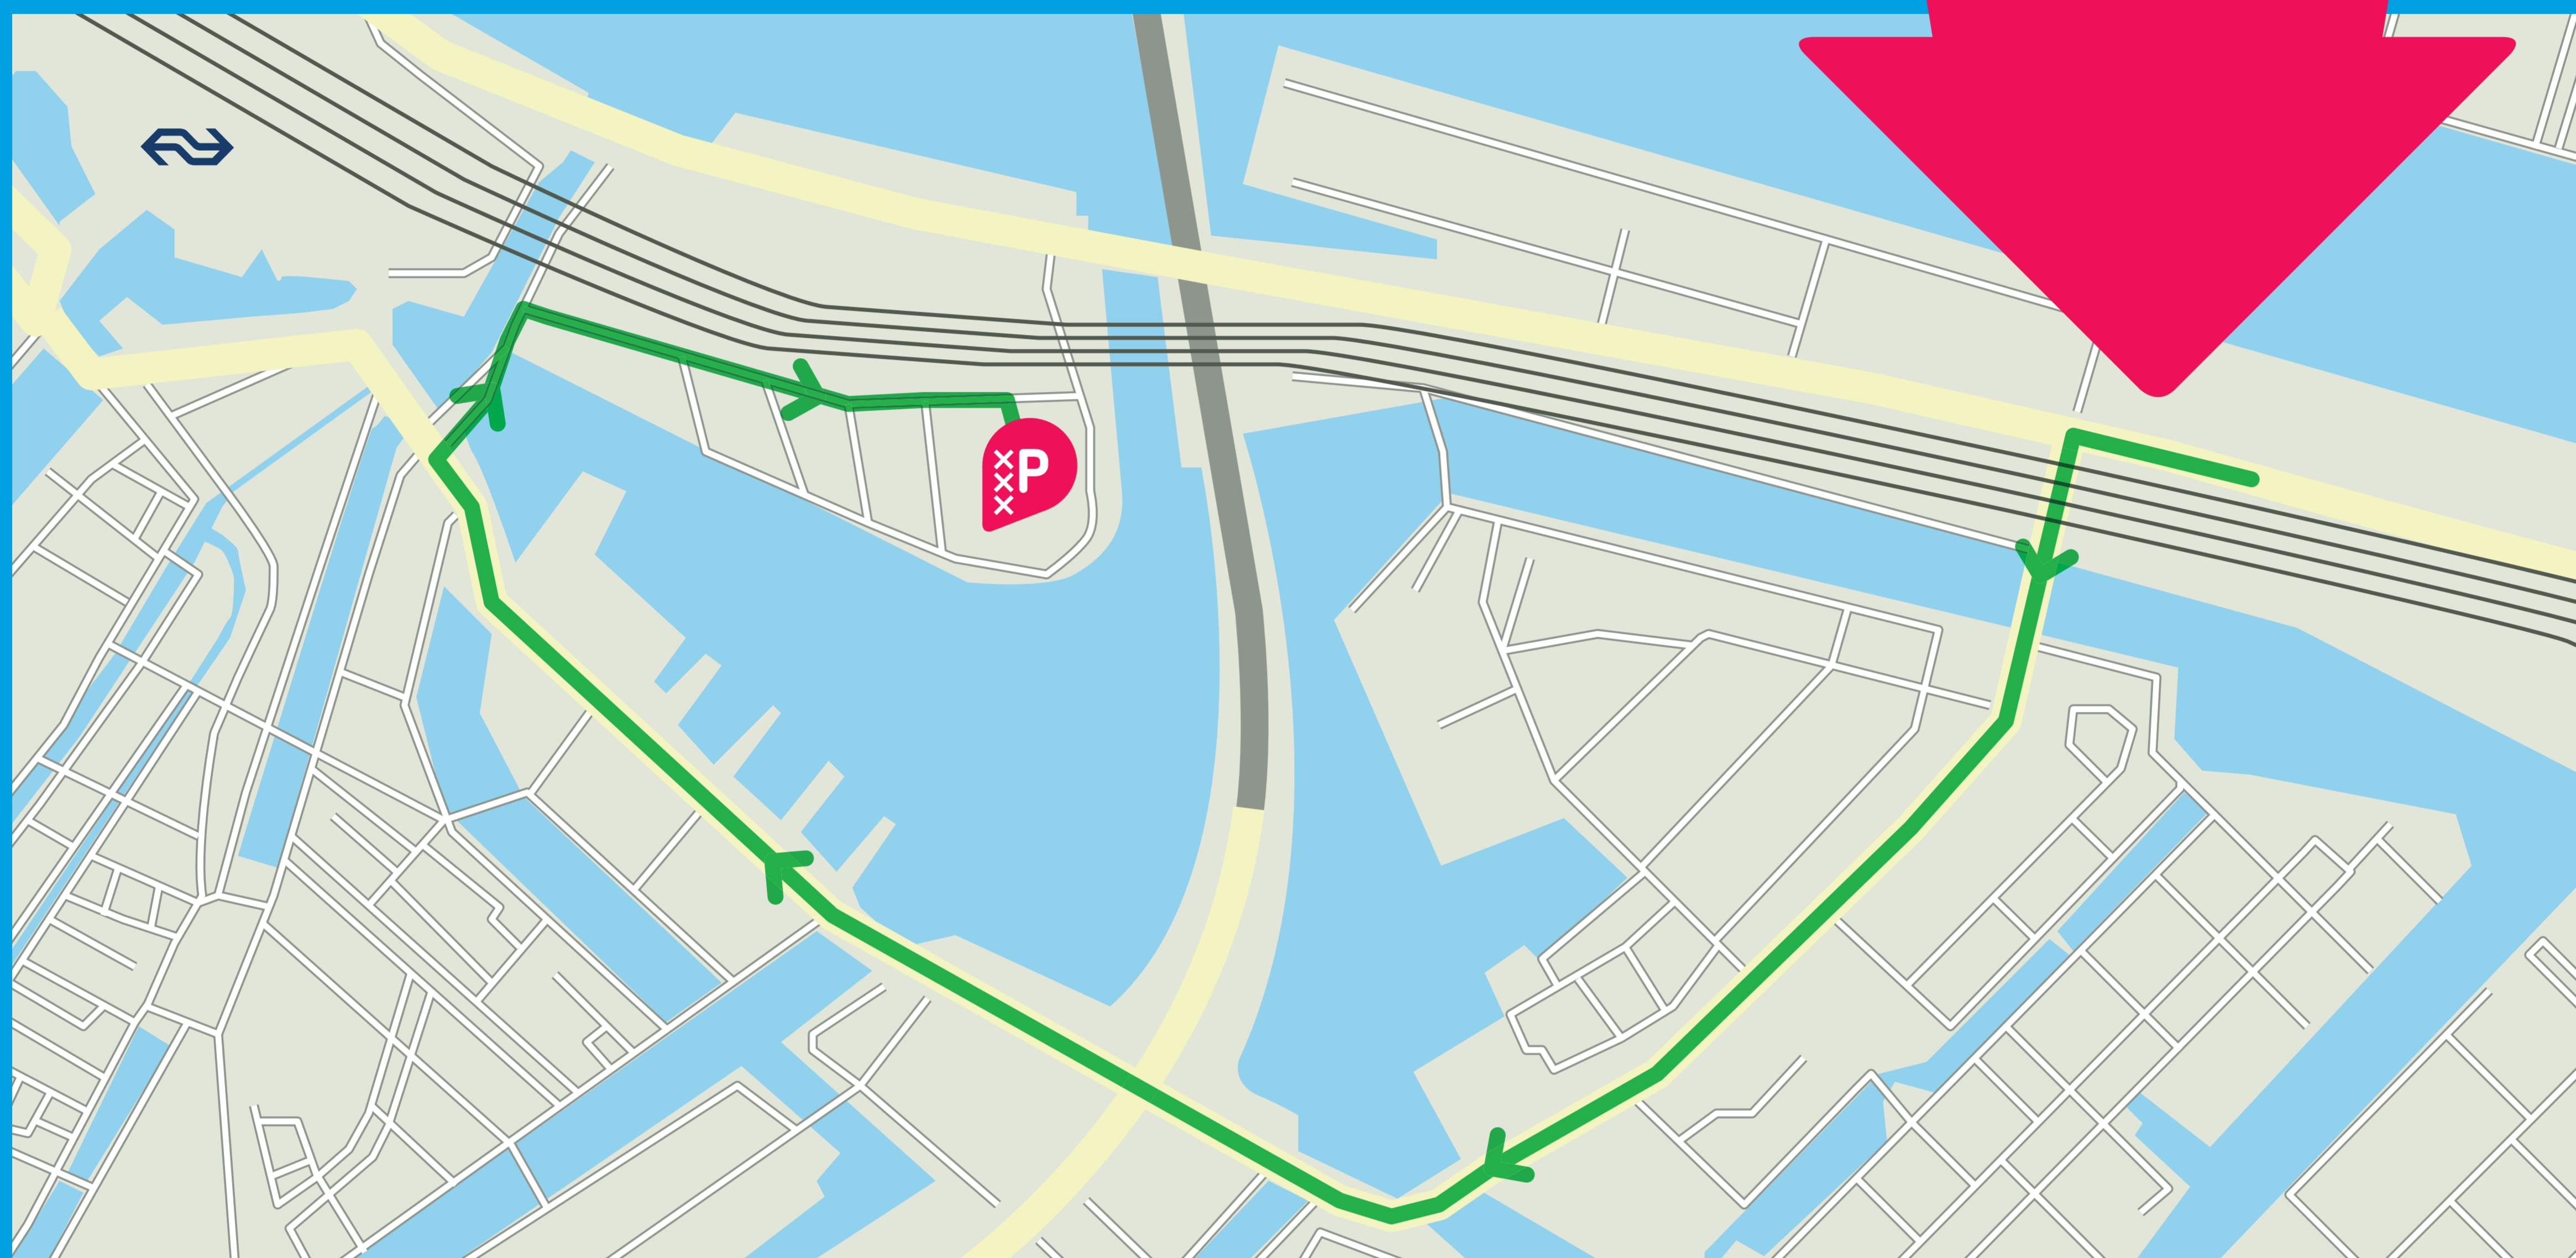

Tijdelijk gewijzigde aanrijroute

Let op:
Parking
enkel
bereikbaar
via Prins
Hendrik-
kade

Van 9 april 2018 tot begin 2019 is de aanrijroute naar Parking Centrum Oosterdok via de Piet Heinkade afgesloten wegens verbouwingen.

Rijd tot die tijd de volgende route:

- Vanuit Piet Heintunnel - Piet Heinkade - Kattenburgerstraat - Prins Hendrikkade - ODE brug
- Vanuit IJ-tunnel - Prins Hendrikkade - ODE brug

 **Parking
Centrum**
Oosterdok